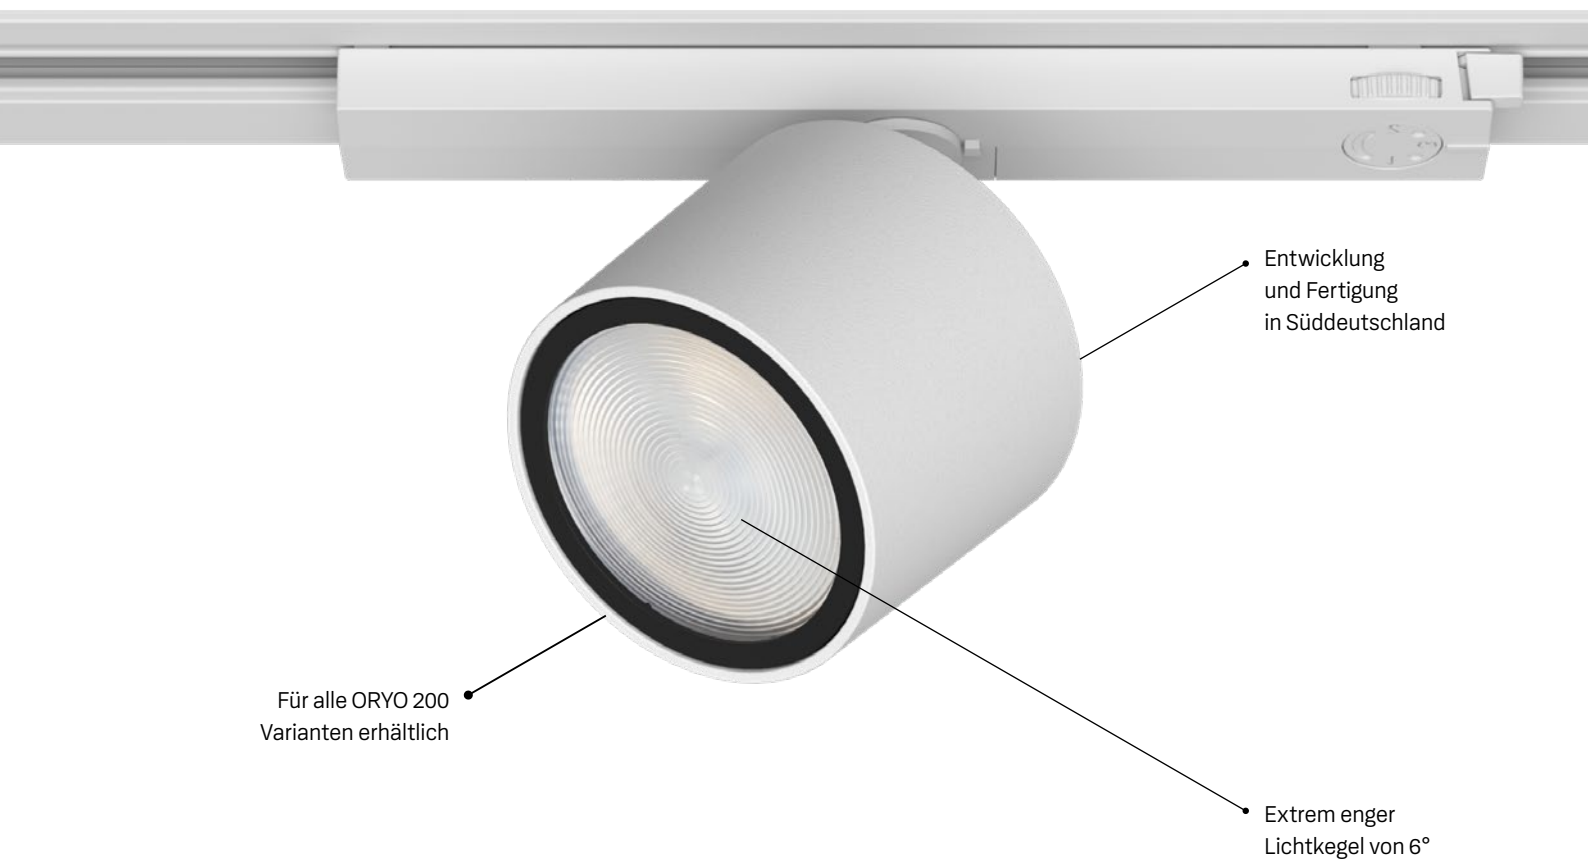

Für alle ORYO 200
Varianten erhältlich

Entwicklung
und Fertigung
in Süddeutschland

Extrem enger
Lichtkegel von 6°

LENS 6 PUNKTGENAU

LENS 6 – FÜR ALLE ORYO 200 VARIANTEN

ORYO 200 bietet mit Lens 6 und ihrem 6° Abstrahlwinkel die perfekte Ergänzung zu den 15°, 25° und 45° Abstrahlwinkeln an. Dank umfangreicher Varianten als Einbau-, Pendel-, oder Stromschienenleuchte lassen sich ganz unterschiedliche Bereiche akzentuieren. Verschiedene Lichtstimmungen können dadurch optimal inszeniert werden.

Ins Auge fällt die elegant konische Form des Korpus der gesamten ORYO-Familie. Die minimale und zurückhaltende Bauform fügt sich problemlos in bestehende Innenräume ein und setzt dabei die Produkte, wie auch die hervorzuhebenden Objekte, in das richtige Licht. Die hochwertige Designsprache der ORYO wird durch effiziente Leistung und ein extrem gutes Lichtbild ergänzt.