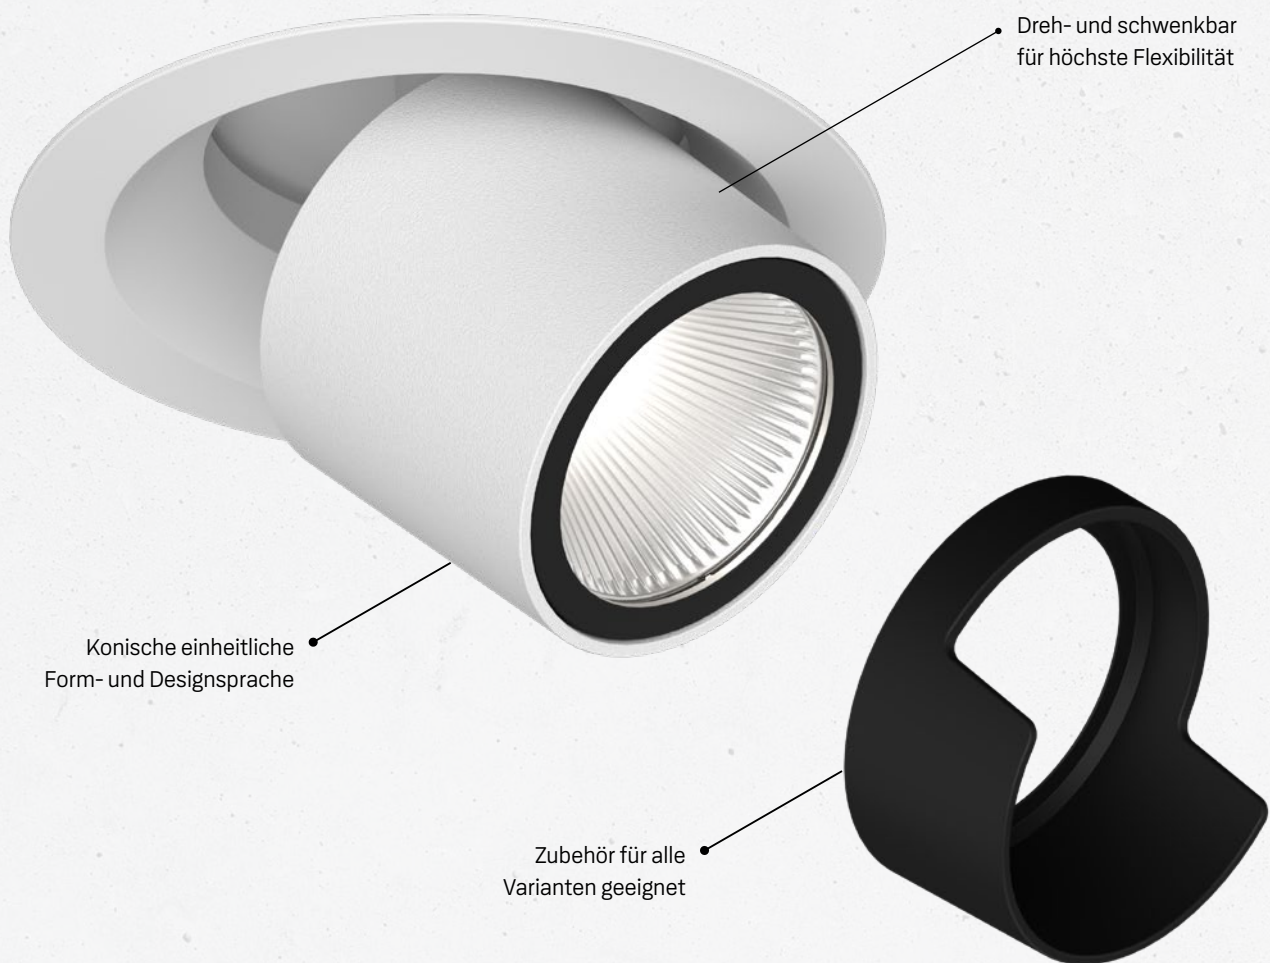

Dreh- und schwenkbar
für höchste Flexibilität

Konische einheitliche
Form- und Designsprache

Zubehör für alle
Varianten geeignet

EINHEITLICH UND VIELSEITIG

ORYO EINBAUSTRALER

Die Leuchtenfamilie ORYO ist eine optisch einheitliche Familie, die alle Anforderungen im Retail und Hospitality erfüllt. Über das umfangreiche Zubehörprogramm lässt sich die Optik individuell auf die entsprechende Zone und Aufgabe anpassen. Jedoch mit immer der gleichen Formsprache.