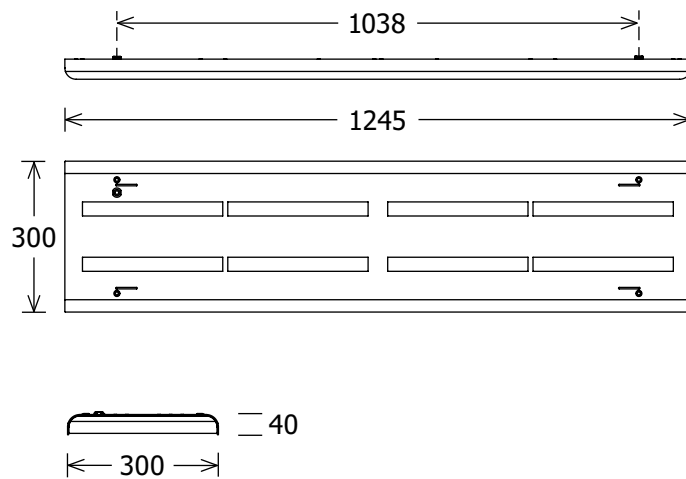

PENDELLEUCHTE 01	PENDELLEUCHTE 02
SYSTEMLEISTUNG	89,3	115,8
LICHTSTROM BEI 4000 K	10860 lm	14700 lm
EFFIZIENZ BEI 4000 K	121 lm/W	126 lm/W
DALI	Standard	Standard
CRI	80	80
FARBTEMPERATUR	3000 K, 4000 K	3000 K, 4000 K

FARBEN

- Schwarz/Weiß
- Weiß/Weiß
- RAL auf Anfrage

A++

OPTICO PENDELLEUCHTE ONLINE

Alle Informationen finden Sie unter
www.lts-light.com/optico-pendelleuchte