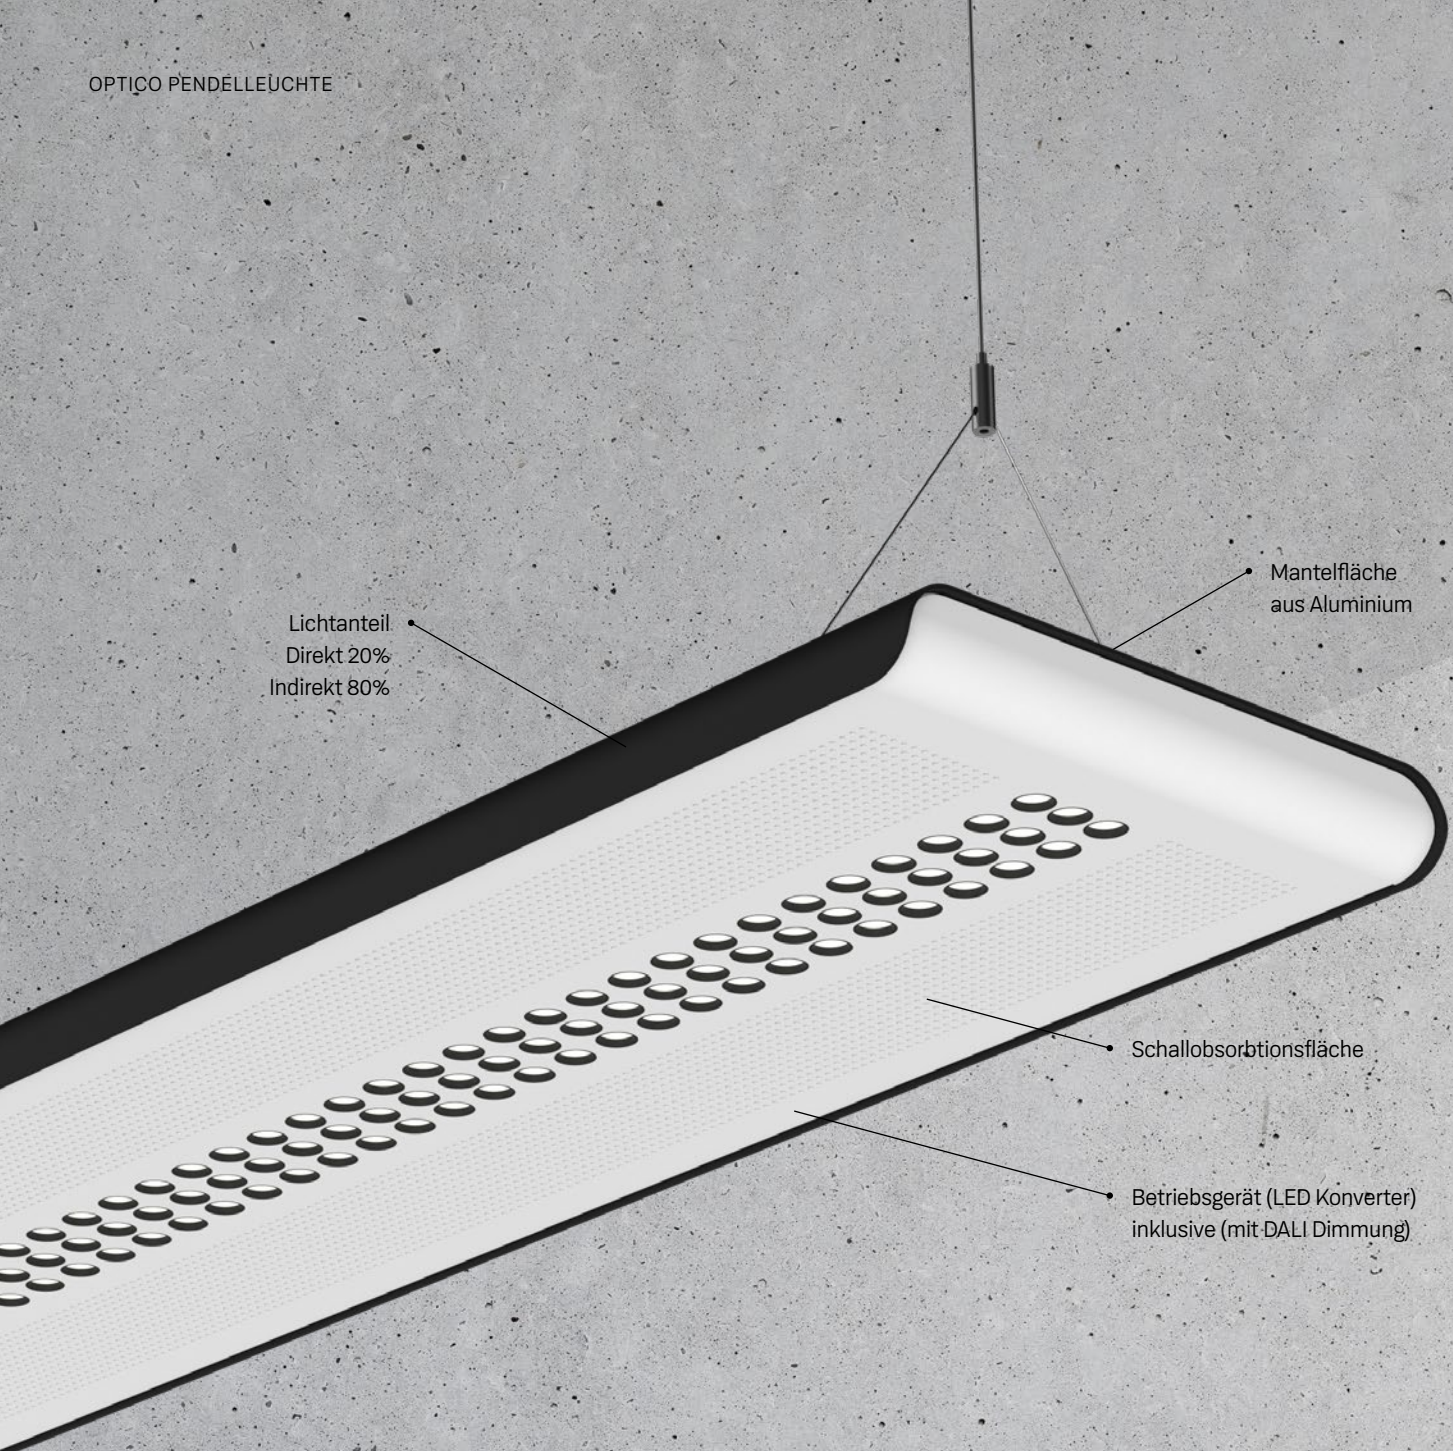

OPTICO

SPENDET LICHT
SCHLUCKT SCHALL

LEUCHTE MIT EXTRAS

PURISTISCHES LICHT FÜR BLENDFREIES ARBEITEN

Licht wird puristisch, leise und individuell. Mit Optico präsentiert LTS eine energieeffiziente, raumakustisch wirksame Leuchten-Familie, die Schall zuverlässig absorbiert und gleichzeitig für eine blendfreie Beleuchtung sorgt.

Die Optico Leuchtenserie erfährt mit der Erweiterung durch Steh- und Pendelvariante eine Revolution in Sachen effizientes Arbeiten. Dabei sorgt die Leuchtenserie in einheitlichem Design dank energieeffizienter Linsenoptik für ein optimales Wohlbefinden im Büro. Die innovative Tubustechnologie garantiert mit ihren in das Gehäuse zurückversetzten Linsen eine blendfreie und besonders homogene Ausleuchtung.

OPTIMALE EFFIZIENZ VIELSEITIGE WIRKSAMKEIT

OPTICO PENDELLEUCHTE

Eine optimale Entblendung der Optico Pendelleuchte ist durch die innovative Tubus-technologie garantiert und sorgt für eine blendfreie Arbeitsumgebung ($UGR < 10$). Mit ihrer Wartungsfreundlichkeit ist die Optico Pendelvariante eine optimale Ergänzung am Arbeitsplatz.

INTELLIGENTES LICHT FÜR BESSERES ARBEITEN

OPTICO STEHLEUCHTE

Durch die direkte und indirekte Beleuchtung lässt sich mit der Optico Stehleuchte ein homogenes und wirksames Lichtbild erzeugen. Die innovative Tubustechnologie wirkt auch hier und setzt ein blendfreies Arbeiten (UGR<10) als gegeben.