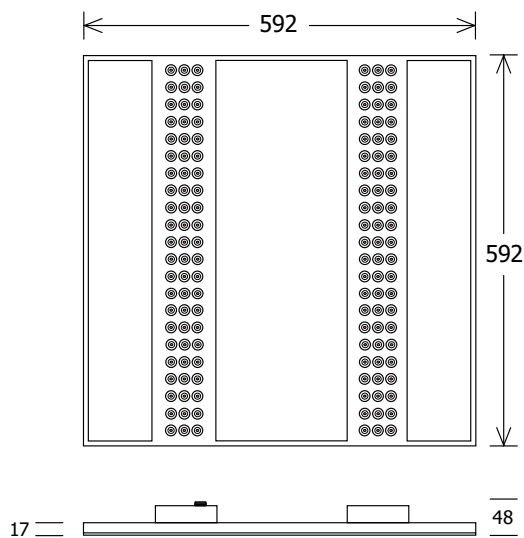

EINLEGELEUCHTE
SYSTEMLEISTUNG	42, 62
LICHTSTROM BEI 4000 K	4560 lm, 6550 lm
DALI	Standard
CRI	80
FARBTEMPERATUR	3000 K, 4000 K
TUNABLE WHITE LIGHT*	Option

FARBEN

- Weiß
- RAL auf Anfrage

*

OPTICO EINLEGELEUCHTE ONLINE

Alle Informationen finden Sie unter
www.lts-light.com/optico-einleuchte