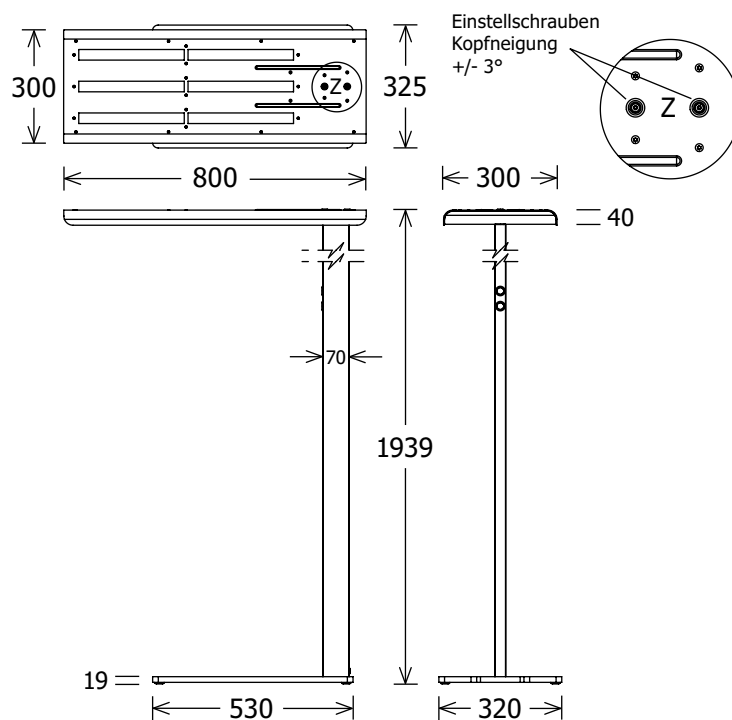

STEHLEUCHE	
SYSTEMLEISTUNG	85,5
LICHTSTROM BEI 4000 K	10610 lm
EFFIZIENZ BEI 4000 K	124 lm/W
CRI	80
FARBTEMPERATUR	3000 K, 4000 K

FARBEN

- Schwarz/Weiß
- Weiß/Weiß
- RAL auf Anfrage

A++

OPTICO STEHLEUCHE ONLINE

Alle Informationen finden Sie unter
www.lts-light.com/optico-stehleuchte