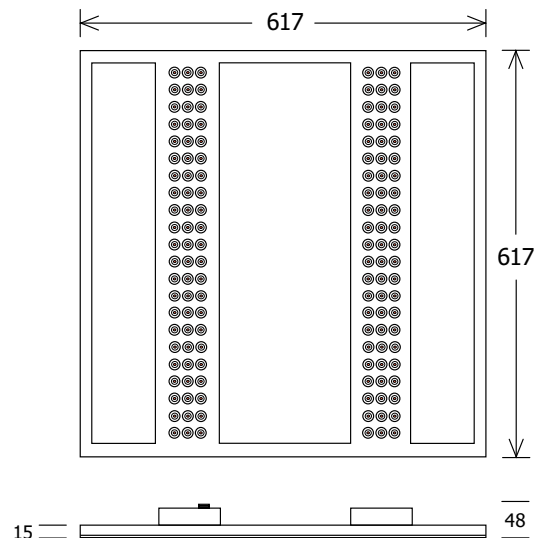

EINLEGELEUCHTE
SYSTEMLEISTUNG	42, 62
LICHTSTROM BEI 4000 K	4560 lm, 6550 lm
DALI	Standard
CRI	80
FARBTEMPERATUR	3000 K, 4000 K
TUNABLE WHITE LIGHT*	Option

FARBEN

- Weiß
- RAL auf Anfrage

*

OPTICO EINLEGELEUCHTE ONLINE

Alle Informationen finden Sie unter
www.lts-light.com/optico-einleuchte