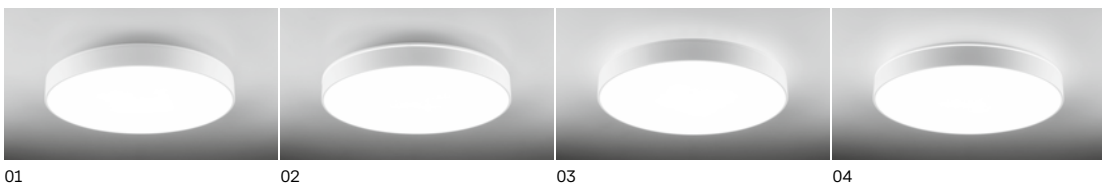

## Direkt/Direkt-Indirekt

mit und ohne Lichteffektring

### LUNATA DECKEN- UND PENDELLEUCHTE

Eine Leuchtenserie – einzigartig und vielseitig – ideal für innovative Beleuchtungskonzepte. Lunata ist geschaffen für besonders kommunikative Bereiche mit repräsentativem Anspruch. In den fünf Größen und verschiedenen Montagevarianten bietet Lunata absolute Gestaltungsfreiheit. LTS eröffnet mit der neuen Generation der Lunata eine äußerst effiziente, hochwertige und energiesparende Leuchte mit besonders homogener Ausleuchtung. Ein Lichteffektring sorgt für atmosphärische Akzente. Mit Lunata lassen sich vier unterschiedliche Lichtkonzepte realisieren. Neben direktem (01) oder direkt/indirektem (02) Licht hinter der Leuchte eröffnet ein Lichteffektring zusätzliche Möglichkeiten, mit direkt seitlichen (03) oder direkt/indirekt seitlichen (04) Effekten eindrucksvolle, kreative Belichtungsakzente zu setzen.