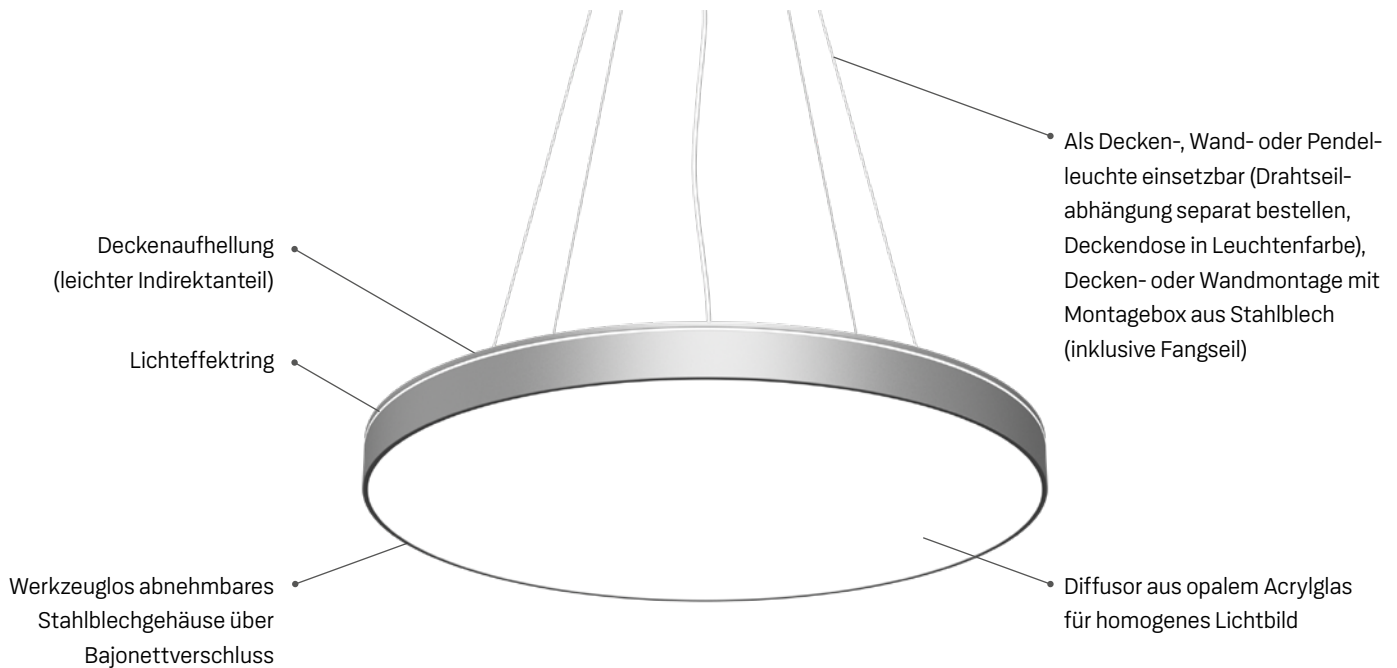

# LUNATA

LICHTKONZEPTE  
MIT CHARAKTER

LTS

## Direkt/Direkt-Indirekt

mit und ohne Lichteffektring

### LUNATA DECKEN- UND PENDELLEUCHTE

Eine Leuchtenserie – einzigartig und vielseitig – ideal für innovative Beleuchtungskonzepte. Lunata ist geschaffen für besonders kommunikative Bereiche mit repräsentativem Anspruch. In den fünf Größen und verschiedenen Montagevarianten bietet Lunata absolute Gestaltungsfreiheit. LTS eröffnet mit der neuen Generation der Lunata eine äußerst effiziente, hochwertige und energiesparende Leuchte mit besonders homogener Ausleuchtung. Ein Lichteffektring sorgt für atmosphärische Akzente. Mit Lunata lassen sich vier unterschiedliche Lichtkonzepte realisieren. Neben direktem (01) oder direkt/indirektem (02) Licht hinter der Leuchte eröffnet ein Lichteffektring zusätzliche Möglichkeiten, mit direkt seitlichen (03) oder direkt/indirekt seitlichen (04) Effekten eindrucksvolle, kreative Belichtungsakzente zu setzen.