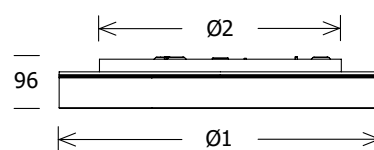

Direkt-Indirekt mit Lichteffektring