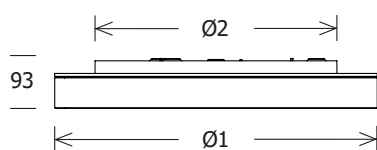

FARBEN

- ☐ Schwarz
- ☐ Silber
- ☐ Weiß
- ☐ RAL auf Anfrage

Direkt ohne Lichteffektring