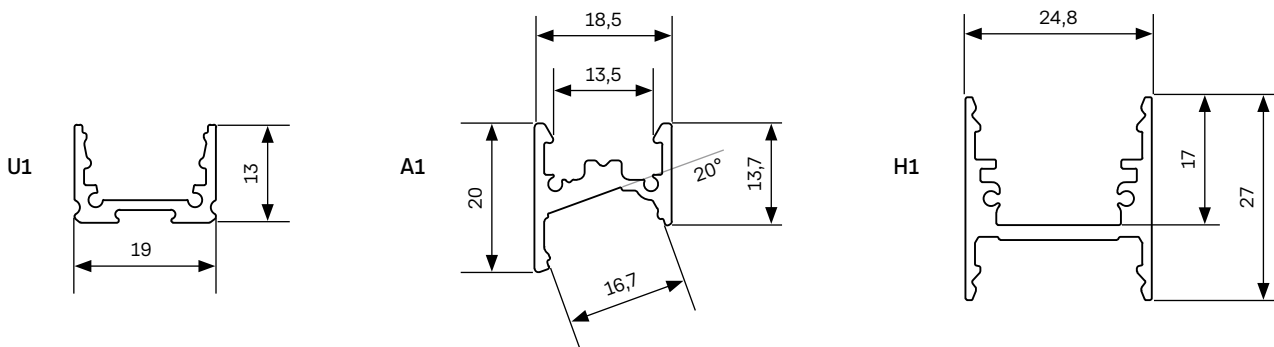

DECOLINE ONLINE

Alle Informationen finden Sie unter
www.lts-light.com/decoline