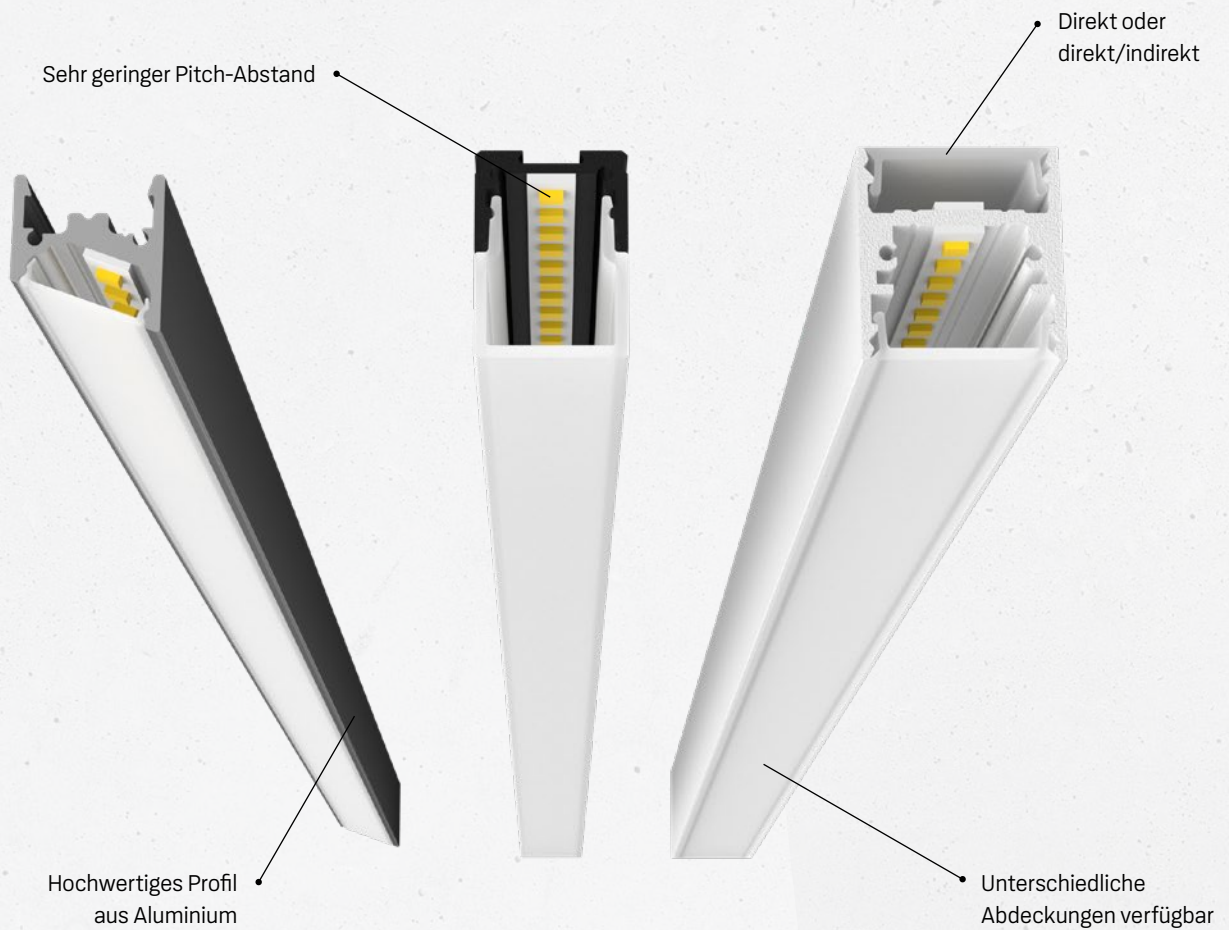

DECOLINE

MAXIMALE WIRKUNG
MINIMALES LICHT

LTS

EFFEKTIV UMRAHMT

STILSICHER HINTERLEUCHTET
FÜR INDIVIDUELLE AKZENTUIERUNG

Die Decoline ist genau das, was ihr Name verspricht. Sie erzeugt eine lineare Lichtlinie, die spannende Abwechslung und indirekte Akzentsetzung in Ihr Beleuchtungskonzept bringt. Die Decoline ist aufgebaut mit einem schmalen LED-Lichtband, das in einem schlanken Aluprofil eingebettet ist. Diese unauffällige und platzsparende Lichtlinie ist in der Anbau-Variante erhältlich. Drei unterschiedliche Profile mit optimaler Kühlwirkung und einer Auswahl an Abdeckungen (opal, klar und opal vorgesetzt) bieten eine Vielfalt in der Raumgestaltung. Das Zubehör-Sortiment und die Möglichkeit verschiedene Lichtbänder in drei Leistungsstufen und den Lichtfarben 2700K, 3000K und 4000K einzusetzen, garantieren zudem ein optimales Ergebnis. Die in zwei und drei Meter Länge verfügbaren Aluprofile können individuell zugeschnitten werden. Durch passgenaues Einsetzen der LED-Lichtbänder entsteht ein ganz persönliches Lichtensemble.

HOCHWERTIGE LICHTSTIMMUNG AUF KLEINSTEM RAUM

DECOLINE

Einsetzbar ist das schlanke und filigrane Lichtband in allen Hospitality-Bereichen wie Hotels und Gastronomie. Hier sorgt die Decoline für den Gemütlichkeitsfaktor. In Healthcare-Bereichen, wie zum Beispiel den Zimmern von Pflegeeinrichtungen und Krankenhäusern, ist die Lichtlinie ideal zur Schaffung von Wohlfühlatmosphäre geeignet. Im Bereich Retail werden die Produkte hervorgehoben, indem man sie in einen beleuchteten Rahmen setzt. Denkbar sind auch hinterleuchtete Warenträger oder durch Licht eingerahmte Rückwände.

	U1	A1	H1	FARBEN
LED-LEISTUNG	15 W/m *	20 W/m *	35 W/m *	 schwarz
LUMENOUTPUT	1120 lm/m *	1350 lm/m *	2210 lm/m *	 weiß
ABDECKUNG	opal, klar, opal vorgesetzt	opal, klar	opal, klar, opal vorgesetzt	 silber eloxiert
CRI	90	90	90	 RAL auf Anfrage
FARBTEMPERATUR	2700 K, 3000 K, 4000 K	2700 K, 3000 K, 4000 K	2700 K, 3000 K, 4000 K	