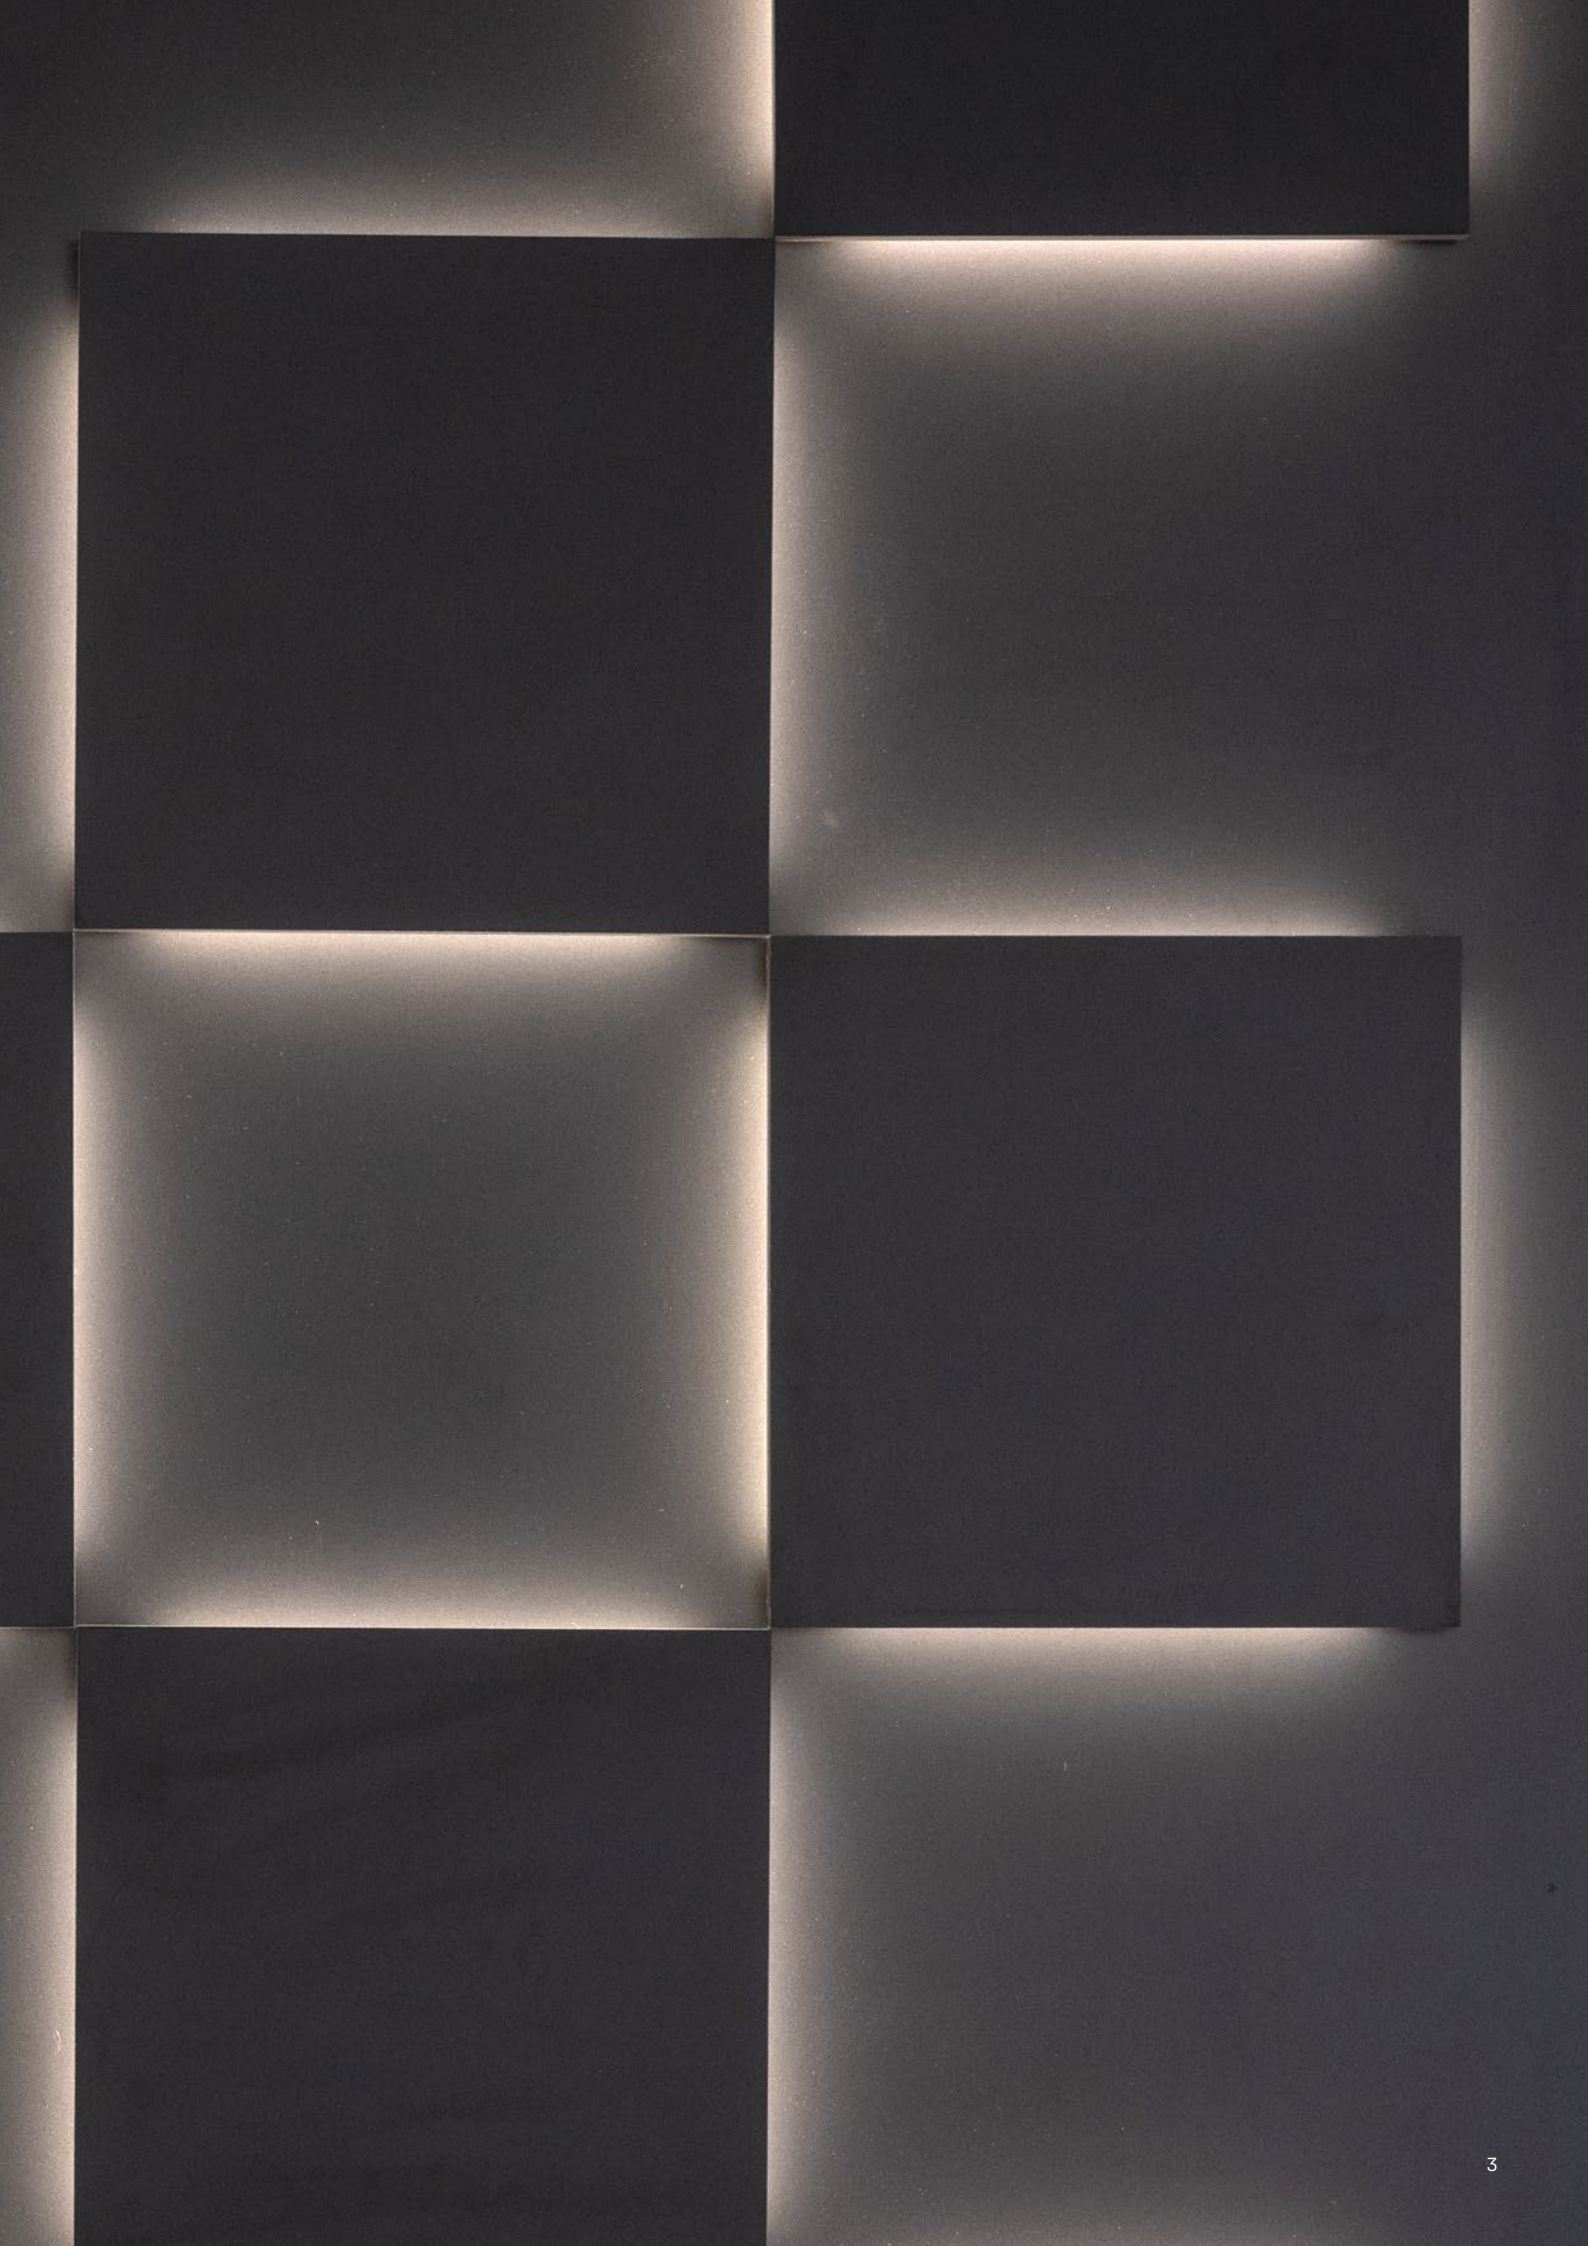

DECOLINE

MAXIMALE WIRKUNG
MINIMALES LICHT

LTS

EFFEKTIV UMRAHMT

STILSICHER HINTERLEUCHTET
FÜR INDIVIDUELLE AKZENTUIERUNG

Die Decoline ist genau das, was ihr Name verspricht. Sie erzeugt eine lineare Lichtlinie, die spannende Abwechslung und indirekte Akzentsetzung in Ihr Beleuchtungskonzept bringt. Die Decoline ist aufgebaut mit einem schmalen LED-Lichtband, das in einem schlanken Aluprofil eingebettet ist. Diese unauffällige und platzsparende Lichtlinie ist in der Anbau-Variante erhältlich. Drei unterschiedliche Profile mit optimaler Kühlwirkung und einer Auswahl an Abdeckungen (opal, klar und opal vorgesetzt) bieten eine Vielfalt in der Raumgestaltung. Das Zubehör-Sortiment und die Möglichkeit verschiedene Lichtbänder in drei Leistungsstufen und den Lichtfarben 2700K, 3000K und 4000K einzusetzen, garantieren zudem ein optimales Ergebnis. Die in zwei und drei Meter Länge verfügbaren Aluprofile können individuell zugeschnitten werden. Durch passgenaues Einsetzen der LED-Lichtbänder entsteht ein ganz persönliches Lichtensemble.

HOCHWERTIGE LICHTSTIMMUNG AUF KLEINSTEM RAUM

DECOLINE

Einsetzbar ist das schlanke und filigrane Lichtband in allen Hospitality-Bereichen wie Hotels und Gastronomie. Hier sorgt die Decoline für den Gemütlichkeitsfaktor. In Healthcare-Bereichen, wie zum Beispiel den Zimmern von Pflegeeinrichtungen und Krankenhäusern, ist die Lichtlinie ideal zur Schaffung von Wohlfühlatmosphäre geeignet. Im Bereich Retail werden die Produkte hervorgehoben, indem man sie in einen beleuchteten Rahmen setzt. Denkbar sind auch hinterleuchtete Warenträger oder durch Licht eingerahmte Rückwände.

	U1	A1	H1	FARBEN
LED-LEISTUNG	15 W/m *	20 W/m *	35 W/m *	 schwarz
LUMENOUTPUT	1120 lm/m *	1350 lm/m *	2210 lm/m *	 weiß
ABDECKUNG	opal, klar, opal vorgesetzt	opal, klar	opal, klar, opal vorgesetzt	 silber eloxiert
CRI	90	90	90	 RAL auf Anfrage
FARBTEMPERATUR	2700 K, 3000 K, 4000 K	2700 K, 3000 K, 4000 K	2700 K, 3000 K, 4000 K	