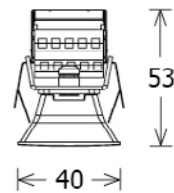

CHOC MEETS LICHTKANAL

	4 x 1	8 x 1	12 x 1	28 x 1
GESAMTLÄNGE	480 mm	480 mm	480 mm	1120 mm
SYSTEMLEISTUNG	9 W	15 W	21 W	45 W
EFFIZIENZ BEI 4000 K	85 Bis 105 lm/W			
DALI	Standard	Standard	Standard	Standard
CRI	80	80	80	80
FARBTEMPERATUR	3000 K, 4000 K	3000 K, 4000 K	3000 K, 4000 K	3000 K, 4000 K