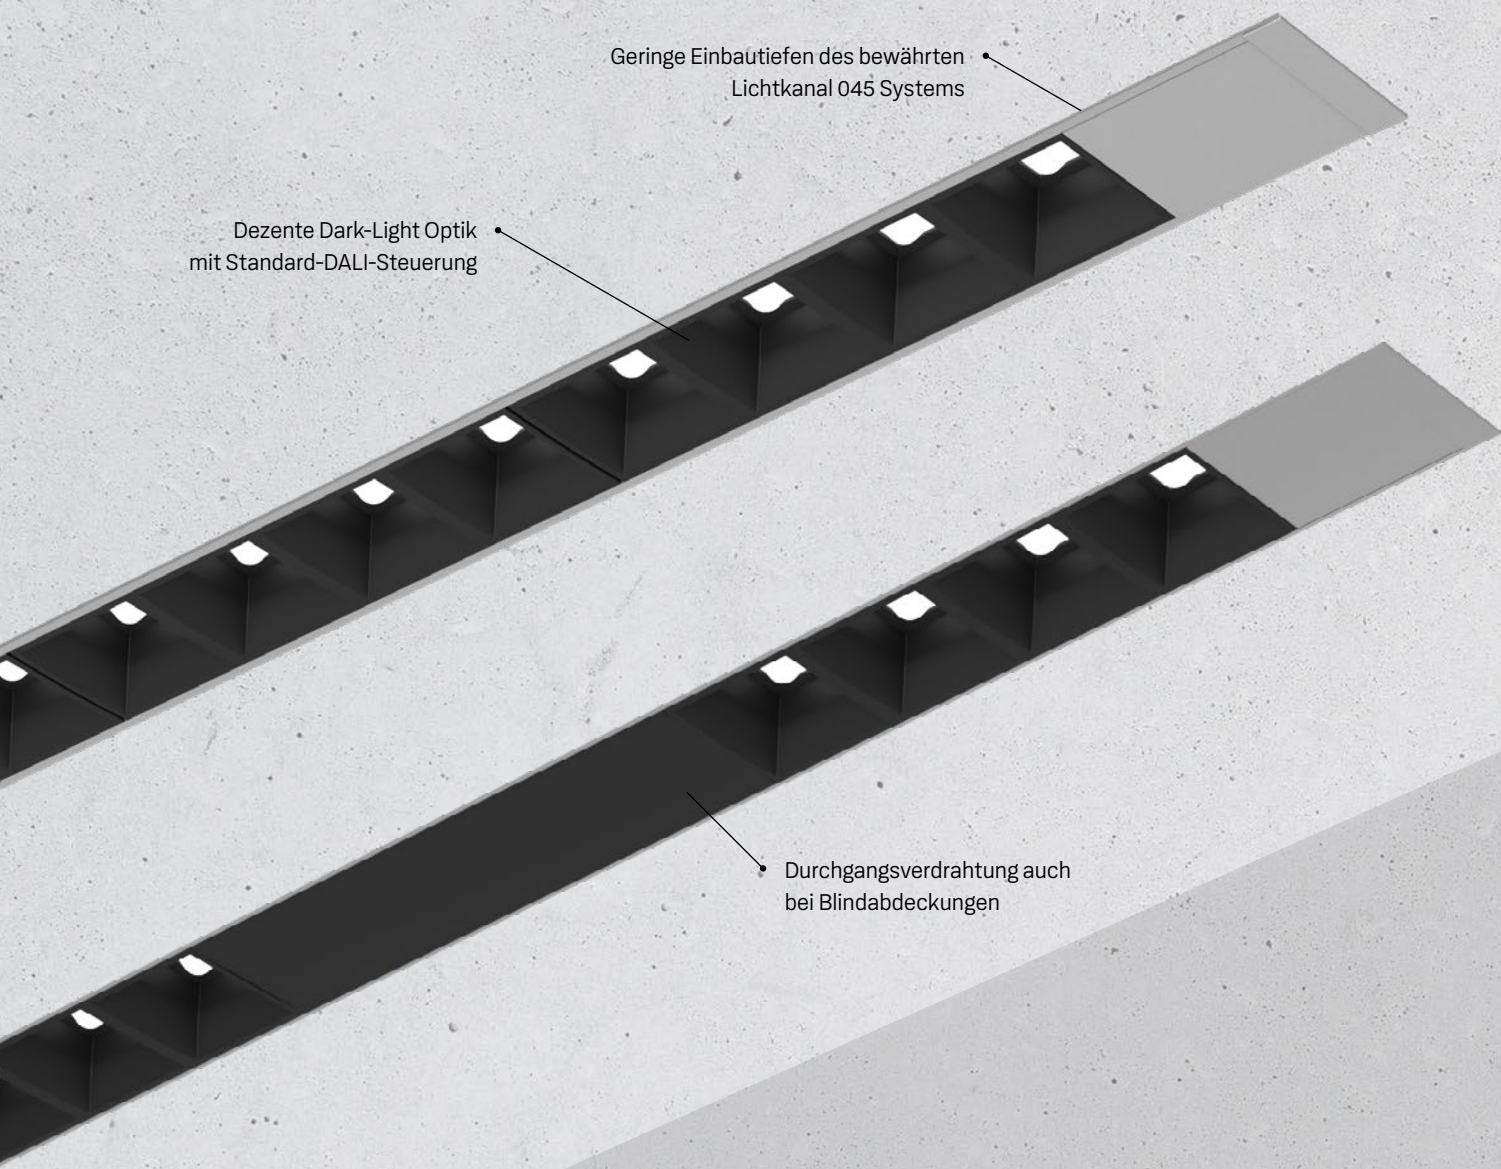

ZURÜCKHALTENDE OPTIK UND AUSGEWOGENE EFFIZIENZ

CHOC EINBAU-VARIANTEN

Eine lichtstarke und effiziente Leuchte bei kleinster Bauform und geringer Einbautiefe. Eine optimale dezente und gleichmäßige Allgemeinbeleuchtung. Das hochwertige gelaserte pulverbeschichtete Stahlgehäuse bildet mit dem mattschwarzen Entblender ein optisch wertiges Gesamtbild. Der Treiber wird anschlussfertig geliefert und ist als Deckeneinwurf unkompliziert zu montieren. Ebenso einfach kann die Leuchte durch Schnellspannfedern in die Decke eingesetzt werden.

FARBEN

- schwarz/schwarz
- weiß/schwarz
- silber/schwarz
- RAL auf Anfrage

CHOC EINBAULEUCHE ONLINE

Alle Informationen finden Sie unter
www.lts-light.com/choc

CHOC MEETS LICHTKANAL

FLEXIBILITÄT FÜR ALLE ANFORDERUNGEN

CHOC-EINSATZ LICHTKANAL 045

Mit dem Choc-Lichtkanal-Einsatz kann die bewährte gestalterische Freiheit des Lichtkanals 045 und gleichzeitig die Wirksamkeit der Linsenoptik von Choc in einem Produkt kombiniert werden. Ob nun mit oder ohne Zwischenabdeckungen oder in verschiedenen Längen. Der Choc-Lichtkanal-Einsatz lässt sich unkompliziert in die unterschiedlichsten Anwendungsanforderungen integrieren.