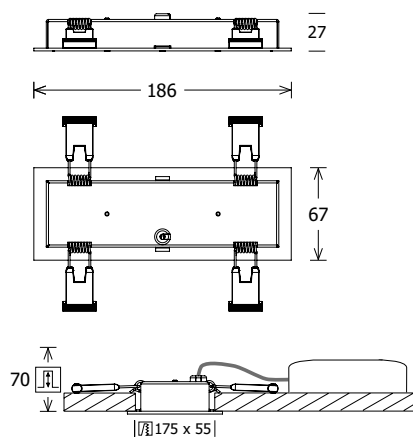

EINBAU 2x2	EINBAU 1x4	EINBAU 1x7
SYSTEMLEISTUNG	9 W	9 W	9 W
LICHTSTROM BEI 4000 K	840	880	1470
EFFIZIENZ BEI 4000 K	96.55 lm	101.14 lm	108.08 lm
DALI	Standard	Standard	Standard
CRI	80	80	80
FARBTEMPERATUR	3000 K, 4000 K	3000 K, 4000 K	3000 K, 4000 K

FARBEN

- schwarz/schwarz
- weiß/schwarz
- silber/schwarz
- RAL auf Anfrage

CHOC EINBAULEUCHE ONLINE

Alle Informationen finden Sie unter
www.lts-light.com/choc