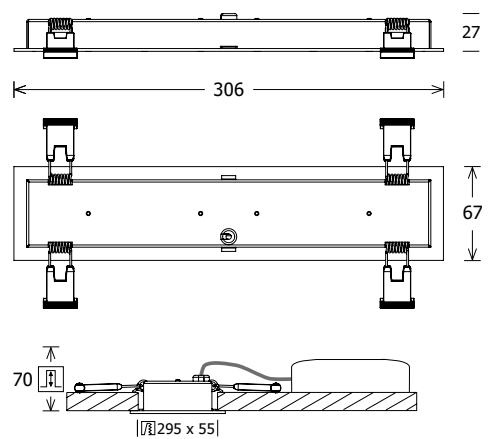

EINBAU 2x2	EINBAU 1x4	EINBAU 1x7
SYSTEMLEISTUNG	9 W	9 W	9 W
LICHTSTROM BEI 4000 K	840	880	1470
EFFIZIENZ BEI 4000 K	96.55 lm	101.14 lm	108.08 lm
DALI	Standard	Standard	Standard
CRI	80	80	80
FARBTEMPERATUR	3000 K, 4000 K	3000 K, 4000 K	3000 K, 4000 K

FARBEN

- schwarz/schwarz
- weiß/schwarz
- silber/schwarz
- RAL auf Anfrage

CHOC EINBAULEUCHE ONLINE

Alle Informationen finden Sie unter
www.lts-light.com/choc