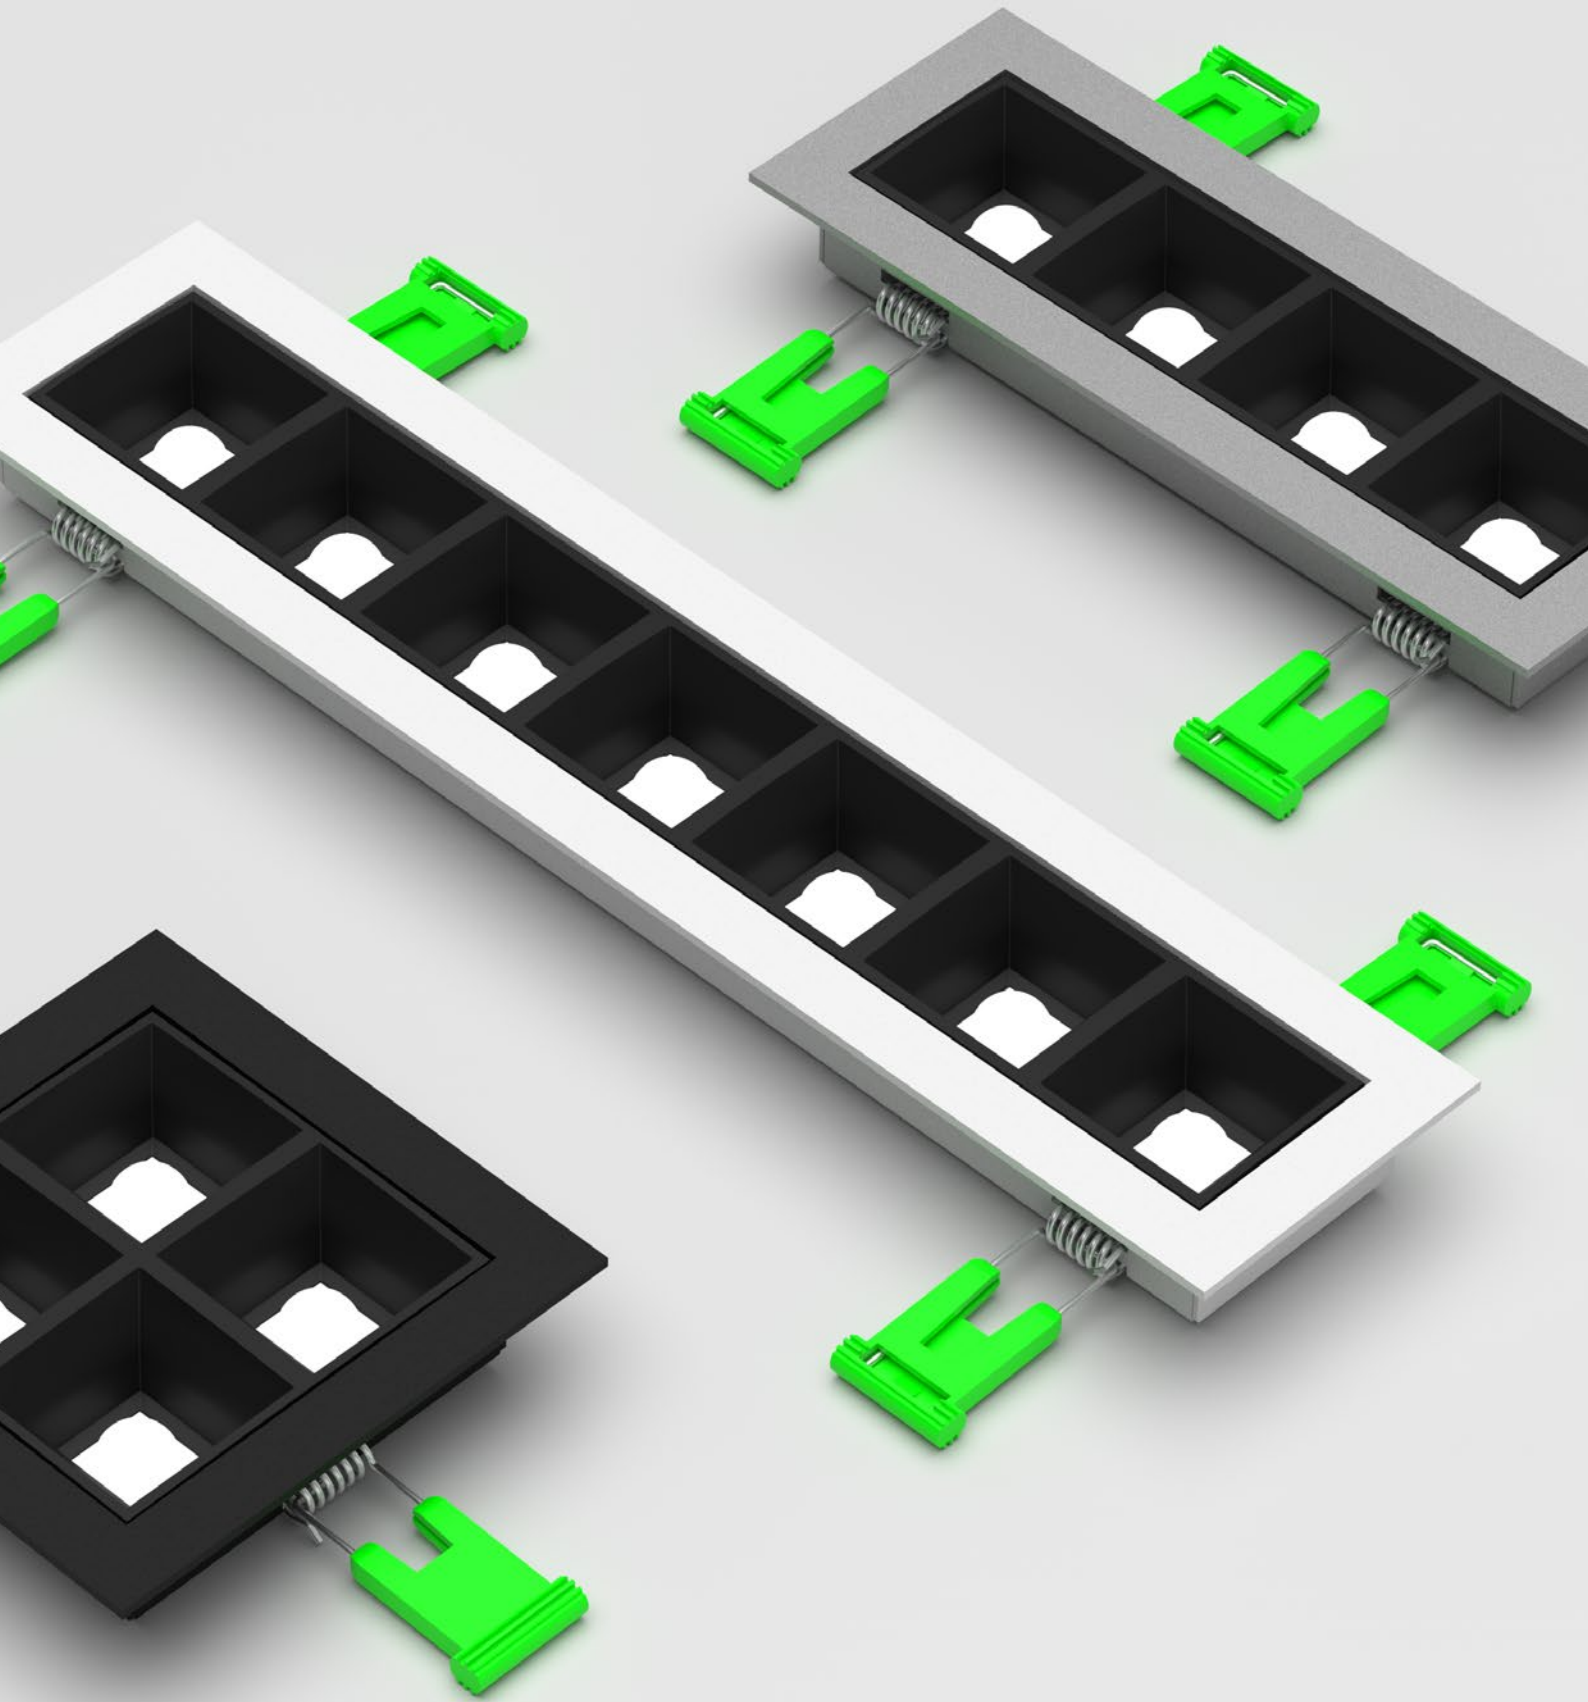

CHOC FAMILIE

EFFIZIENT UND DEZENT

LTS

QUADRATISCH PRAKTISCH

KOMPAKTE GRÖÖE TRIFFT AUF LICHTSTARKE LEISTUNG

Mit der Choc-Serie verbindet LTS wirksame Linsenoptik mit kompakter Baugröße und unkomplizierter Montage. Ein kleiner Allrounder in Sachen Effizienz und Optik.

Die schlanke Formensprache mit dem in das Gehäuseinnere zurückversetzten matt schwarzen Entblender sorgt für dezente und effiziente Beleuchtung. Die innovative Linsenoptik besticht durch eine homogene und blendfreie Ausleuchtung ($UGR < 19$) und eignet sich deshalb optimal für Allgemeinbeleuchtung in Hotellerie und Büroräumlichkeiten. Die einzelnen Quadrate bestechen insbesondere durch eine gleichmäßige und dauerhafte Lichtleistung über den gesamten Anwendungszeitraum.

Mit gesamten Choc Familie von Einbau- und Pendelvariante als auch dem Lichtkanal 045 Einsatz spricht LTS der Serie einen noch größeren und flexibleren Einsatzbereich zu, der nicht mehr nur als Einzelleuchte, sondern durch ein durchgängiges Leuchtensystem besticht. Die Choc Serie bietet damit ein optisch wertiges Gesamtbild in Sachen Allgemeinbeleuchtung.

ZURÜCKHALTENDE OPTIK UND AUSGEWOGENE EFFIZIENZ

CHOC EINBAU-VARIANTEN

Eine lichtstarke und effiziente Leuchte bei kleinster Bauform und geringer Einbautiefe. Eine optimale dezente und gleichmäßige Allgemeinbeleuchtung. Das hochwertige gelaserte pulverbeschichtete Stahlgehäuse bildet mit dem mattschwarzen Entblender ein optisch wertiges Gesamtbild. Der Treiber wird anschlussfertig geliefert und ist als Deckeneinwurf unkompliziert zu montieren. Ebenso einfach kann die Leuchte durch Schnellspannfedern in die Decke eingesetzt werden.