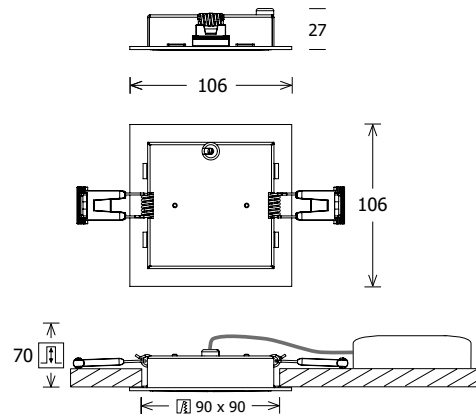

EINBAU 2x2	EINBAU 1x4	EINBAU 1x7
SYSTEMLEISTUNG	9 W	9 W	9 W
LICHTSTROM BEI 4000 K	840	880	1470
EFFIZIENZ BEI 4000 K	96.55 lm	101.14 lm	108.08 lm
DALI	Standard	Standard	Standard
CRI	80	80	80
FARBTEMPERATUR	3000 K, 4000 K	3000 K, 4000 K	3000 K, 4000 K

FARBEN

- schwarz/schwarz
- weiß/schwarz
- silber/schwarz
- RAL auf Anfrage

CHOC EINBAULEUCHE ONLINE

Alle Informationen finden Sie unter
www.lts-light.com/choc