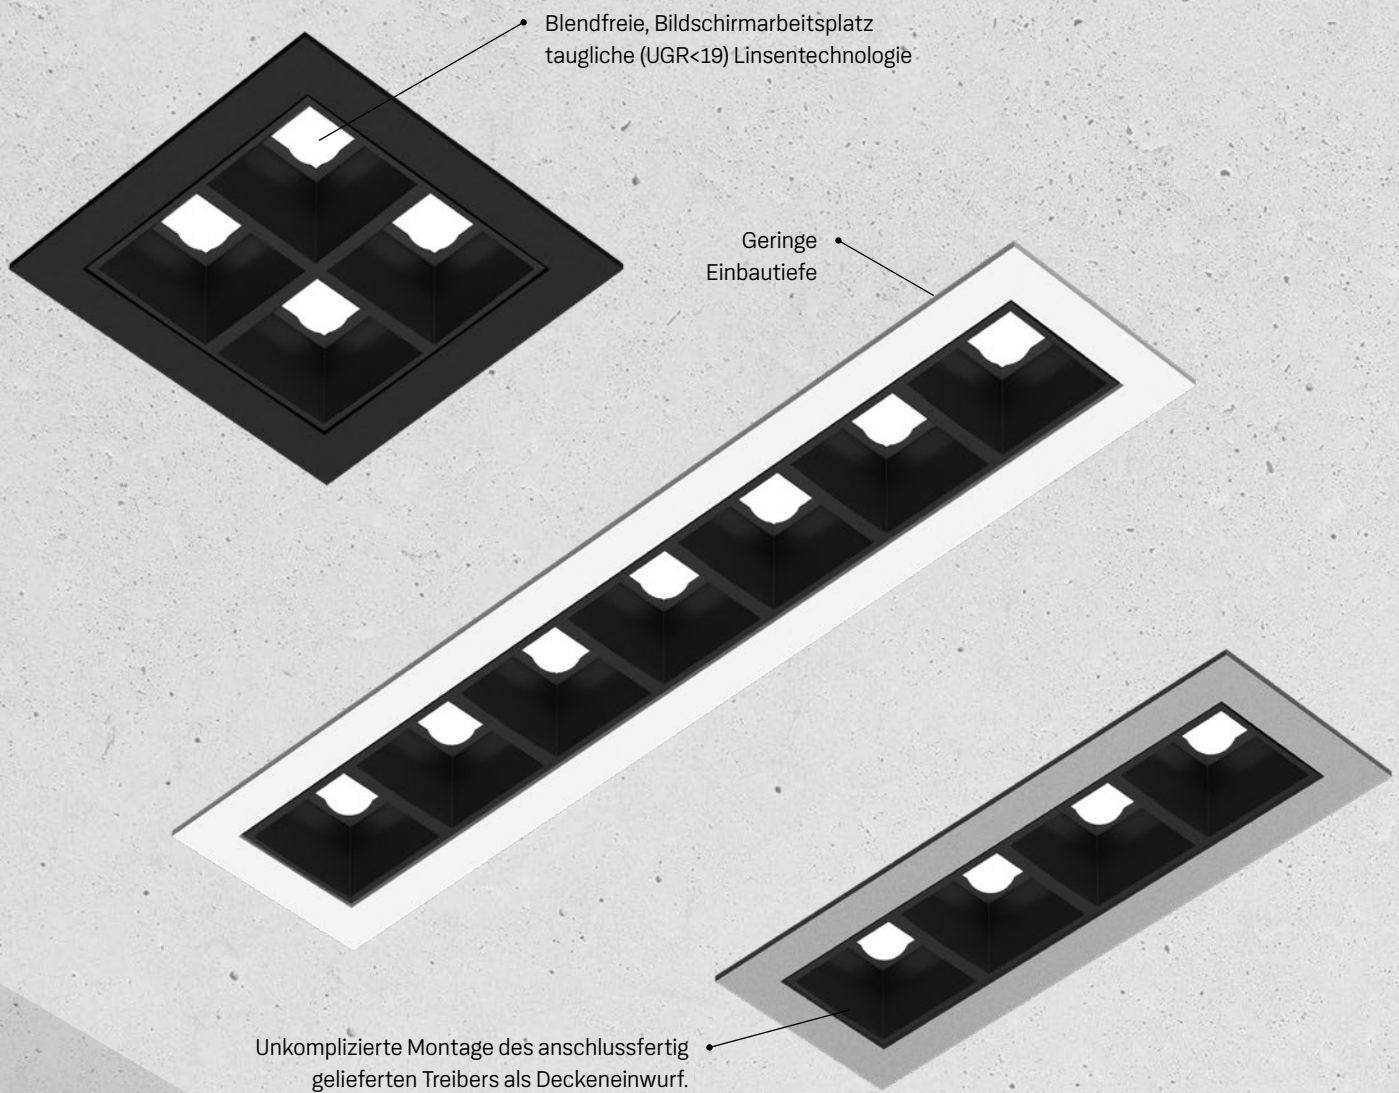

CHOC FAMILIE

EFFIZIENT UND DEZENT

LTS

QUADRATISCH PRAKTISCH

KOMPAKTE GRÖÖE TRIFFT AUF LICHTSTARKE LEISTUNG

Mit der Choc-Serie verbindet LTS wirksame Linsenoptik mit kompakter Baugröße und unkomplizierter Montage. Ein kleiner Allrounder in Sachen Effizienz und Optik.

Die schlanke Formensprache mit dem in das Gehäuseinnere zurückversetzten matt schwarzen Entblender sorgt für dezente und effiziente Beleuchtung. Die innovative Linsenoptik besticht durch eine homogene und blendfreie Ausleuchtung ($UGR < 19$) und eignet sich deshalb optimal für Allgemeinbeleuchtung in Hotellerie und Büroräumlichkeiten. Die einzelnen Quadrate bestechen insbesondere durch eine gleichmäßige und dauerhafte Lichtleistung über den gesamten Anwendungszeitraum.

Mit gesamten Choc Familie von Einbau- und Pendelvariante als auch dem Lichtkanal 045 Einsatz spricht LTS der Serie einen noch größeren und flexibleren Einsatzbereich zu, der nicht mehr nur als Einzelleuchte, sondern durch ein durchgängiges Leuchtensystem besticht. Die Choc Serie bietet damit ein optisch wertiges Gesamtbild in Sachen Allgemeinbeleuchtung.

ZURÜCKHALTENDE OPTIK UND AUSGEWOGENE EFFIZIENZ

CHOC EINBAU-VARIANTEN

Eine lichtstarke und effiziente Leuchte bei kleinster Bauform und geringer Einbautiefe. Eine optimale dezente und gleichmäßige Allgemeinbeleuchtung. Das hochwertige gelaserte pulverbeschichtete Stahlgehäuse bildet mit dem mattschwarzen Entblender ein optisch wertiges Gesamtbild. Der Treiber wird anschlussfertig geliefert und ist als Deckeneinwurf unkompliziert zu montieren. Ebenso einfach kann die Leuchte durch Schnellspannfedern in die Decke eingesetzt werden.