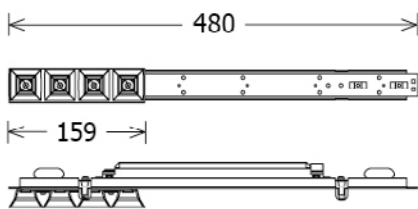

CHOC MEETS LICHTKANAL

	4 x 1	8 x 1	12 x 1	28 x 1
GESAMTLÄNGE	480 mm	480 mm	480 mm	1120 mm
SYSTEMLEISTUNG	9 W	15 W	21 W	45 W
EFFIZIENZ BEI 4000 K	85 Bis 105 lm/W			
DALI	Standard	Standard	Standard	Standard
CRI	80	80	80	80
FARBTEMPERATUR	3000 K, 4000 K	3000 K, 4000 K	3000 K, 4000 K	3000 K, 4000 K