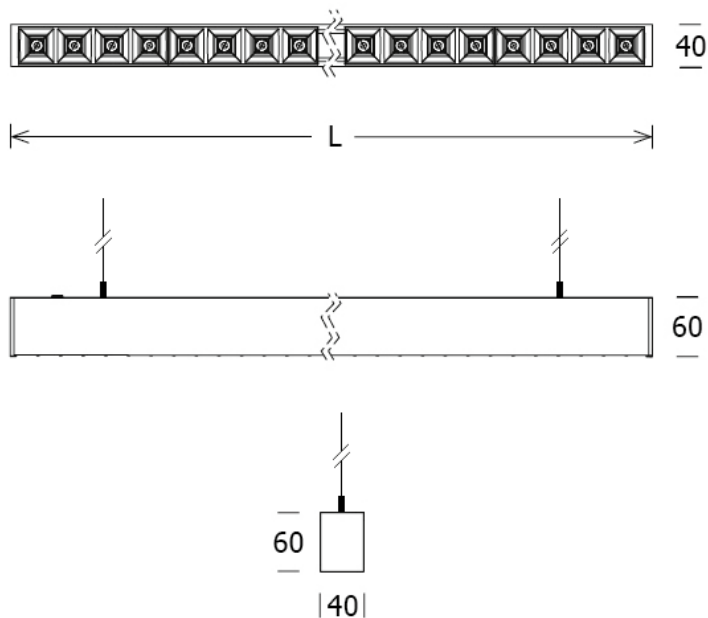

CHOC MEETS LICHTKANAL

	4 x 1	8 x 1	12 x 1	28 x 1
GESAMTLÄNGE	480 mm	480 mm	480 mm	1120 mm
SYSTEMLEISTUNG	9 W	15 W	21 W	45 W
EFFIZIENZ BEI 4000 K	85 Bis 105 lm/W			
DALI	Standard	Standard	Standard	Standard
CRI	80	80	80	80
FARBTEMPERATUR	3000 K, 4000 K	3000 K, 4000 K	3000 K, 4000 K	3000 K, 4000 K

QUADRATISCH, PRAKTISCH AUF GANZER LINIE

CHOC PENDEL

Mit der Ergänzung um die Pendelvariante der Choc, spricht die LTS der Serie einen noch weiteren und flexibleren, umfassenden Einsatzbereich zu, der nicht nur Einzel sondern auch als Kombination mit der Choc Einbauvariante besteht. Als Komplettleuchte bietet die Choc Pendel mit ihrer Länge von 1138 mm sowie 1618 mm eine ideale abgehängte Ergänzung für einen Bildschirmarbeitsplatz.

CHOC PENDEL

GESAMTLÄNGE	1138 mm	1618 mm
SYSTEMLEISTUNG	45,4 W	66,6 W
EFFIZIENZ BEI 4000 K	5340 lm/W	7630 lm/W
DALI	Standard	Standard
CRI	80	80
FARBTEMPERATUR	3000 K, 4000 K	3000 K, 4000 K

FARBEN

- schwarz/schwarz
- weiß/schwarz
- silber/schwarz
- RAL auf Anfrage