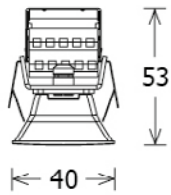

CHOC MEETS LICHTKANAL

	4 x 1	8 x 1	12 x 1	28 x 1
GESAMTLÄNGE	480 mm	480 mm	480 mm	1120 mm
SYSTEMLEISTUNG	9 W	15 W	21 W	45 W
EFFIZIENZ BEI 4000 K	85 Bis 105 lm/W			
DALI	Standard	Standard	Standard	Standard
CRI	80	80	80	80
FARBTEMPERATUR	3000 K, 4000 K	3000 K, 4000 K	3000 K, 4000 K	3000 K, 4000 K